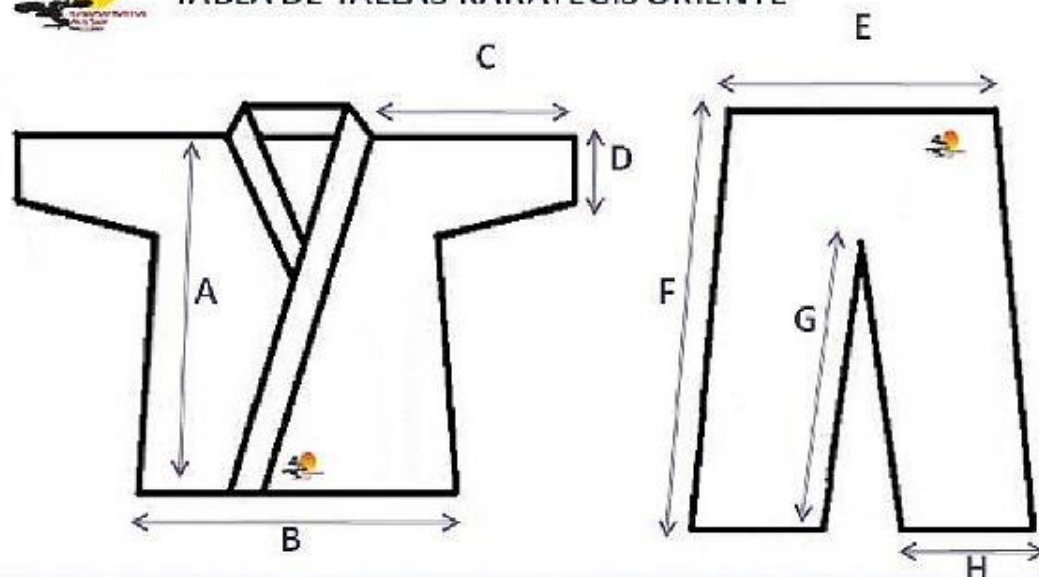

KARATEGI ORIENTE

Disponibile en tela liviana y pesada. Colores blanco, negro o combinados

Patalón y mangas más cortos, chaqueta más larga

TABLA DE TALLAS KARATEGIS ORIENTE

TALLA	ALTURA CM	MEDIDAS EN CENTIMETROS							
		A	B	C	D	E	F	G	H
000	110-119	61	43	34	15	36	66	44	20
00	120-129	65	48	34	16	38	69	46	20
0	130-139	67	50	36	16	44	72	47	21
1	140-149	70	52	39	17	50	78	53	23
2	150-159	76	54	41	18	56	84	56	25
3	160-169	82	58	43	19	58	90	62	27
4	170-179	88	61	45	21	60	96	69	29
5	180-189	94	65	47	22	62	102	75	31
6	190-199	100	70	49	23	64	108	78	33

ZUBON

Disponible en tela liviana y pesada. Colores blanco, negro o a elegir

TALLA	ALTURA CM	MEDIDAS EN CENTIMETROS			
		E	F	G	H
000	110-119	36	73	51	20
00	120-129	38	78	55	21
0	130-139	44	84	59	22
1	140-149	50	90	65	23
2	150-159	56	97	69	24
3	160-169	58	102	74	25
4	170-179	60	106	79	26
5	180-189	62	110	83	27
6	190-199	64	116	86	28