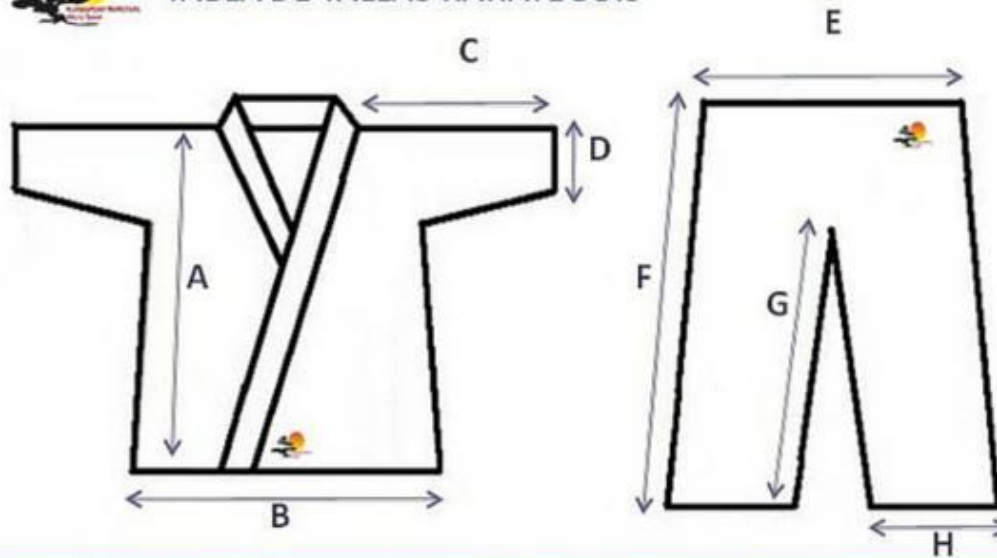

KARATEGI OCCIDENTE

Disponibile en tela liviana y pesada. Colores blanco, negro o combinados

Patalón más largo y chaqueta más corta

TABLA DE TALLAS KARATEGUIS

TALLA	ALTURA CM	MEDIDAS EN CENTIMETROS							
		A	B	C	D	E	F	G	H
000	110-119	56	43	34	15	36	73	51	20
00	120-129	61	48	34	16	38	78	55	21
0	130-139	64	50	36	16	44	84	59	22
1	140-149	67	52	39	17	50	90	65	23
2	150-159	72	54	42	18	56	97	69	24
3	160-169	76	58	44	19	58	102	74	25
4	170-179	78	61	50	21	60	106	79	26
5	180-189	84	65	52	22	62	110	83	27
6	190-199	88	70	54	23	64	116	86	28
7	200-209	93	72	56	24	66	118	88	29