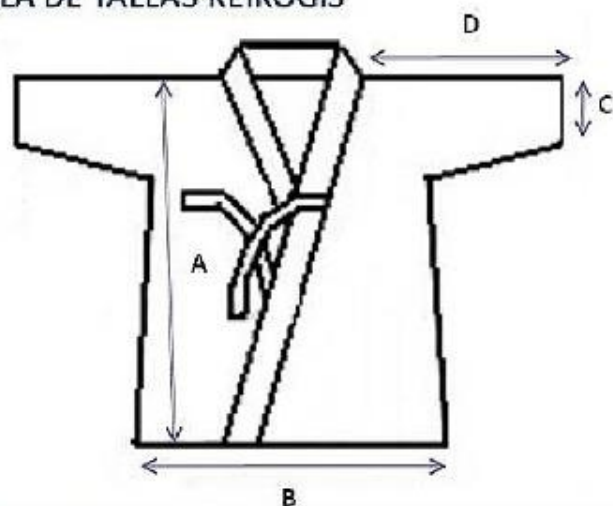

Indumentaria Marcial

JUBAN

100 % algodón ligero. Disponible solo en color blanco

TABLA DE TALLAS JUBAN

TALLA	ALTURA CM	MEDIDAS EN CENTIMETROS			
		A	B	C	D
000	110-129	55	48	15	24
00	130-139	60	50	16	24
0	140-149	65	52	18	28
1	150-160	72	54	19	33
2	161-168	78	58	20	35
3	169-177	84	64	20	37
4	178-183	90	68	22	41
5	184-191	98	72	22	43
6	192-198	102	76	24	48
7	199-209	104	78	25	51

KEIKOGI

*Tela texturada en su versión liviana, o pesado.
Disponibile en colores azul marino, blanco, negro o a elegir*

TABLA DE TALLAS KEIKOGIS

TALLA	ALTURA CM	MEDIDAS EN CENTIMETROS			
		A	B	C	D
000	110-129	55	48	15	24
00	130-139	60	50	16	24
0	140-149	65	52	18	28
1	150-160	72	54	19	33
2	161-168	78	58	20	35
3	169-177	84	64	20	37
4	178-183	90	68	22	41
5	184-191	98	72	22	43
6	192-198	102	76	24	48
7	199-209	104	78	25	51

HAKAMA

Disponibile en tela liviana y pesada. Colores blanco, negro o a elegir

TABLA DE TALLAS HAKAMAS

TALLA	ALTURA CM	MEDIDAS EN CENTIMETROS
		A
16	110-115	61
17	116-121	64
18	122-128	68
19	129-136	72
20	137-143	76
21	144-149	80
22	150-155	83
23	156-161	87
24	162-167	91
25	168-173	95
26	174-179	99
27	180-186	102
28	187-191	106
29	192-198	110
30	199-206	114