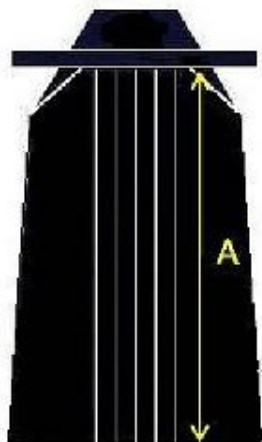

KEIKOGI

*Tela texturada en su versión liviana, o pesado.
Disponibile en colores azul marino, blanco, negro o a elegir*

TABLA DE TALLAS KEIKOGIS

TALLA	ALTURA CM	MEDIDAS EN CENTIMETROS			
		A	B	C	D
000	110-129	55	48	15	24
00	130-139	60	50	16	24
0	140-149	65	52	18	28
1	150-160	72	54	19	33
2	161-168	78	58	20	35
3	169-177	84	64	20	37
4	178-183	90	68	22	41
5	184-191	98	72	22	43
6	192-198	102	76	24	48
7	199-209	104	78	25	51

HAKAMA

Disponibile en tela liviana y pesada. Colores blanco, negro o a elegir

TABLA DE TALLAS HAKAMAS

TALLA	ALTURA CM	MEDIDAS EN CENTIMETROS
		A
16	110-115	61
17	116-121	64
18	122-128	68
19	129-136	72
20	137-143	76
21	144-149	80
22	150-155	83
23	156-161	87
24	162-167	91
25	168-173	95
26	174-179	99
27	180-186	102
28	187-191	106
29	192-198	110
30	199-206	114

KARATEGI OCCIDENTE

Disponibile en tela liviana y pesada. Colores blanco, negro o combinados

Patalón más largo y chaqueta más corta

TABLA DE TALLAS KARATEGUIS

TALLA	ALTURA CM	MEDIDAS EN CENTIMETROS							
		A	B	C	D	E	F	G	H
000	110-119	56	43	34	15	36	73	51	20
00	120-129	61	48	34	16	38	78	55	21
0	130-139	64	50	36	16	44	84	59	22
1	140-149	67	52	39	17	50	90	65	23
2	150-159	72	54	42	18	56	97	69	24
3	160-169	76	58	44	19	58	102	74	25
4	170-179	78	61	50	21	60	106	79	26
5	180-189	84	65	52	22	62	110	83	27
6	190-199	88	70	54	23	64	116	86	28
7	200-209	93	72	56	24	66	118	88	29