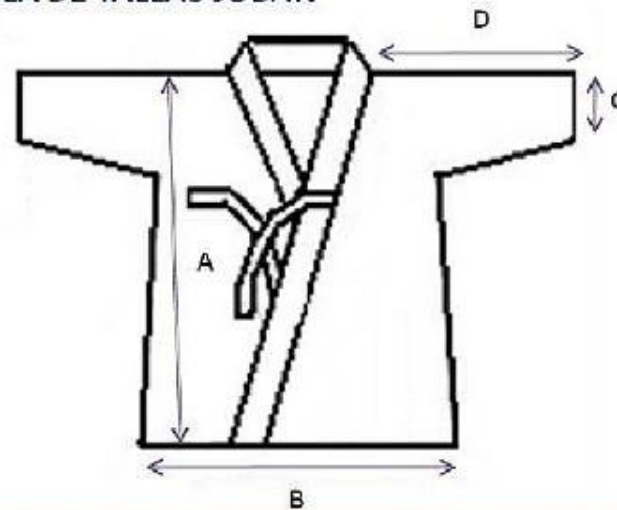

Indumentaria Marcial

JUBAN

100 % algodón ligero. Disponible solo en color blanco

TABLA DE TALLAS JUBAN

TALLA	ALTURA CM	MEDIDAS EN CENTIMETROS			
		A	B	C	D
000	110-129	55	48	15	24
00	130-139	60	50	16	24
0	140-149	65	52	18	28
1	150-160	72	54	19	33
2	161-168	78	58	20	35
3	169-177	84	64	20	37
4	178-183	90	68	22	41
5	184-191	98	72	22	43
6	192-198	102	76	24	48
7	199-209	104	78	25	51

KEIKOGI

*Tela texturada en su versión liviana, o pesado.
Disponibile en colores azul marino, blanco, negro o a elegir*

TABLA DE TALLAS KEIKOGIS

TALLA	ALTURA CM	MEDIDAS EN CENTIMETROS			
		A	B	C	D
000	110-129	55	48	15	24
00	130-139	60	50	16	24
0	140-149	65	52	18	28
1	150-160	72	54	19	33
2	161-168	78	58	20	35
3	169-177	84	64	20	37
4	178-183	90	68	22	41
5	184-191	98	72	22	43
6	192-198	102	76	24	48
7	199-209	104	78	25	51

KAKUOBI

8 cm de ancho.

TALLA	MEDIDAS EN CM.	
	ANCHO CINTURA	LONGITUD
2	71 - 73	310
3	74 - 81	340
4	82 - 94	370
5	95 - 97	400
6	98 - 102	430

OBI

5 cm de ancho

TALLA	MEDIDAS EN CM.	
	ANCHO CINTURA	LONGITUD
000-00-0	40 - 64	200
1	65 - 71	220
2	71 - 73	240
3	74 - 81	260
4	82 - 94	300
5	95 - 97	320
6	98 - 102	340