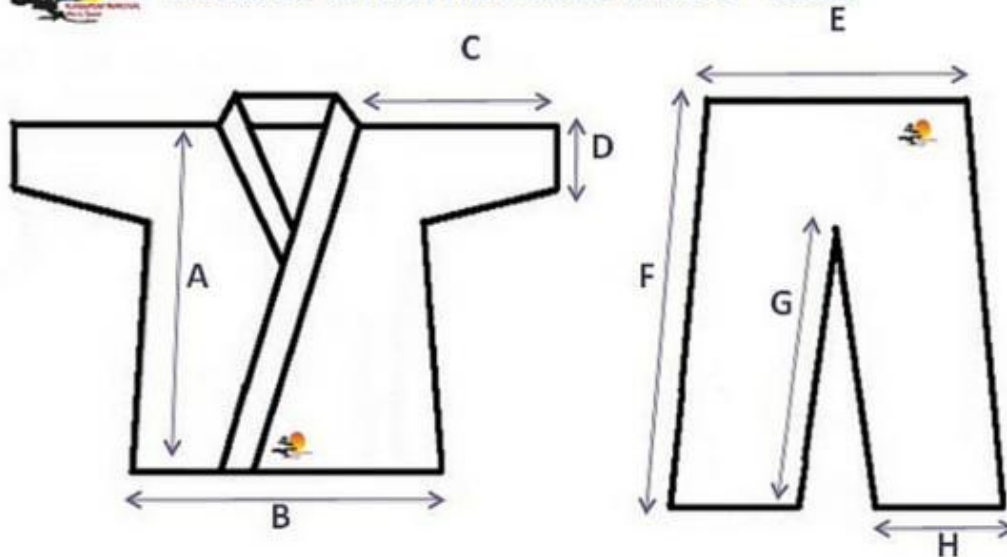

UWAGI

Disponibile en tela liviana y pesada. Colores blanco, negro o a elegir

TALLA	ALTURA CM	MEDIDAS EN CENTIMETROS			
		A	B	C	D
000	110-119	56	43	34	15
00	120-129	61	48	34	16
0	130-139	64	50	36	16
1	140-149	67	52	39	17
2	150-159	72	54	42	18
3	160-169	76	58	44	19
4	170-179	78	61	50	21
5	180-189	84	65	52	22
6	190-199	88	70	54	23

AIKIDOGI /JUDOOGI

Disponibile en tela pesada. Incluye refuerzos en hombros, espalda y rodillas. Colores blanco, negro y azul rey

TABLA DE TALLAS UNIFORME AIKIDO - JUDO

TALLA	ALTURA CM	MEDIDAS EN CENTIMETROS							
		A	B	C	D	E	F	G	H
2	150-159	75	62	42	20	54	97	69	24
3	160-169	79	66	44	20	58	102	74	25
4	170-179	86	68	50	22	62	106	79	26
5	180-189	90	72	52	22	66	110	83	27
6	190-199	103	74	54	25	68	116	86	28
7	200-209	106	78	56	25	70	120	88	29

KAKUOBI

8 cm de ancho.

TALLA	MEDIDAS EN CM.	
	ANCHO CINTURA	LONGITUD
2	71 - 73	310
3	74 - 81	340
4	82 - 94	370
5	95 - 97	400
6	98 - 102	430

OBI

5 cm de ancho

TALLA	MEDIDAS EN CM.	
	ANCHO CINTURA	LONGITUD
000-00-0	40 - 64	200
1	65 - 71	220
2	71 - 73	240
3	74 - 81	260
4	82 - 94	300
5	95 - 97	320
6	98 - 102	340