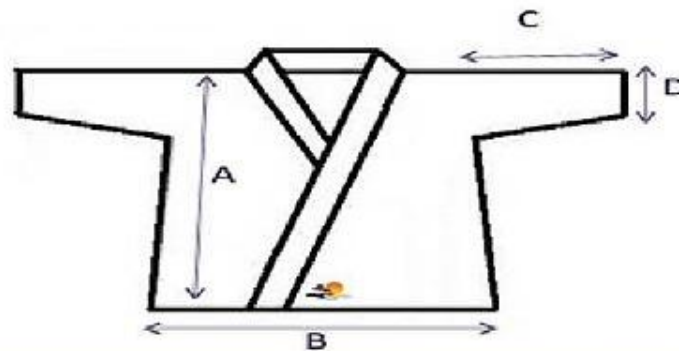

KARATEGI ORIENTE

Disponibile en tela liviana y pesada. Colores blanco, negro o combinados

Patalón y mangas más cortos, chaqueta más larga

TABLA DE TALLAS KARATEGIS ORIENTE

TALLA	ALTURA CM	MEDIDAS EN CENTIMETROS							
		A	B	C	D	E	F	G	H
000	110-119	61	43	34	15	36	66	44	20
00	120-129	65	48	34	16	38	69	46	20
0	130-139	67	50	36	16	44	72	47	21
1	140-149	70	52	39	17	50	78	53	23
2	150-159	76	54	41	18	56	84	56	25
3	160-169	82	58	43	19	58	90	62	27
4	170-179	88	61	45	21	60	96	69	29
5	180-189	94	65	47	22	62	102	75	31
6	190-199	100	70	49	23	64	108	78	33

ZUBON

Disponible en tela liviana y pesada. Colores blanco, negro o a elegir

TALLA	ALTURA CM	MEDIDAS EN CENTIMETROS			
		E	F	G	H
000	110-119	36	73	51	20
00	120-129	38	78	55	21
0	130-139	44	84	59	22
1	140-149	50	90	65	23
2	150-159	56	97	69	24
3	160-169	58	102	74	25
4	170-179	60	106	79	26
5	180-189	62	110	83	27
6	190-199	64	116	86	28

UWAGI

Disponibile en tela liviana y pesada. Colores blanco, negro o a elegir

TALLA	ALTURA CM	MEDIDAS EN CENTIMETROS			
		A	B	C	D
000	110-119	56	43	34	15
00	120-129	61	48	34	16
0	130-139	64	50	36	16
1	140-149	67	52	39	17
2	150-159	72	54	42	18
3	160-169	76	58	44	19
4	170-179	78	61	50	21
5	180-189	84	65	52	22
6	190-199	88	70	54	23