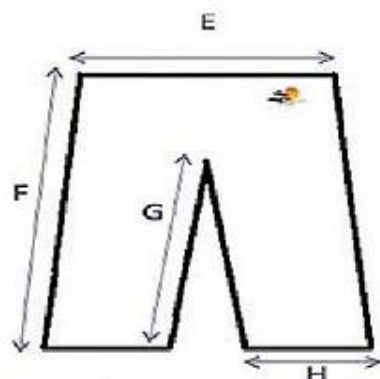

KARATEGI OCCIDENTE

Disponibile en tela liviana y pesada. Colores blanco, negro o combinados

Patalón más largo y chaqueta más corta

TABLA DE TALLAS KARATEGUIS

TALLA	ALTURA CM	MEDIDAS EN CENTIMETROS							
		A	B	C	D	E	F	G	H
000	110-119	56	43	34	15	36	73	51	20
00	120-129	61	48	34	16	38	78	55	21
0	130-139	64	50	36	16	44	84	59	22
1	140-149	67	52	39	17	50	90	65	23
2	150-159	72	54	42	18	56	97	69	24
3	160-169	76	58	44	19	58	102	74	25
4	170-179	78	61	50	21	60	106	79	26
5	180-189	84	65	52	22	62	110	83	27
6	190-199	88	70	54	23	64	116	86	28
7	200-209	93	72	56	24	66	118	88	29

KARATEGI ORIENTE

Disponibile en tela liviana y pesada. Colores blanco, negro o combinados

Patalón y mangas más cortos, chaqueta más larga

TABLA DE TALLAS KARATEGIS ORIENTE

TALLA	ALTURA CM	MEDIDAS EN CENTIMETROS							
		A	B	C	D	E	F	G	H
000	110-119	61	43	34	15	36	66	44	20
00	120-129	65	48	34	16	38	69	46	20
0	130-139	67	50	36	16	44	72	47	21
1	140-149	70	52	39	17	50	78	53	23
2	150-159	76	54	41	18	56	84	56	25
3	160-169	82	58	43	19	58	90	62	27
4	170-179	88	61	45	21	60	96	69	29
5	180-189	94	65	47	22	62	102	75	31
6	190-199	100	70	49	23	64	108	78	33

ZUBON

Disponible en tela liviana y pesada. Colores blanco, negro o a elegir

TALLA	ALTURA CM	MEDIDAS EN CENTIMETROS			
		E	F	G	H
000	110-119	36	73	51	20
00	120-129	38	78	55	21
0	130-139	44	84	59	22
1	140-149	50	90	65	23
2	150-159	56	97	69	24
3	160-169	58	102	74	25
4	170-179	60	106	79	26
5	180-189	62	110	83	27
6	190-199	64	116	86	28